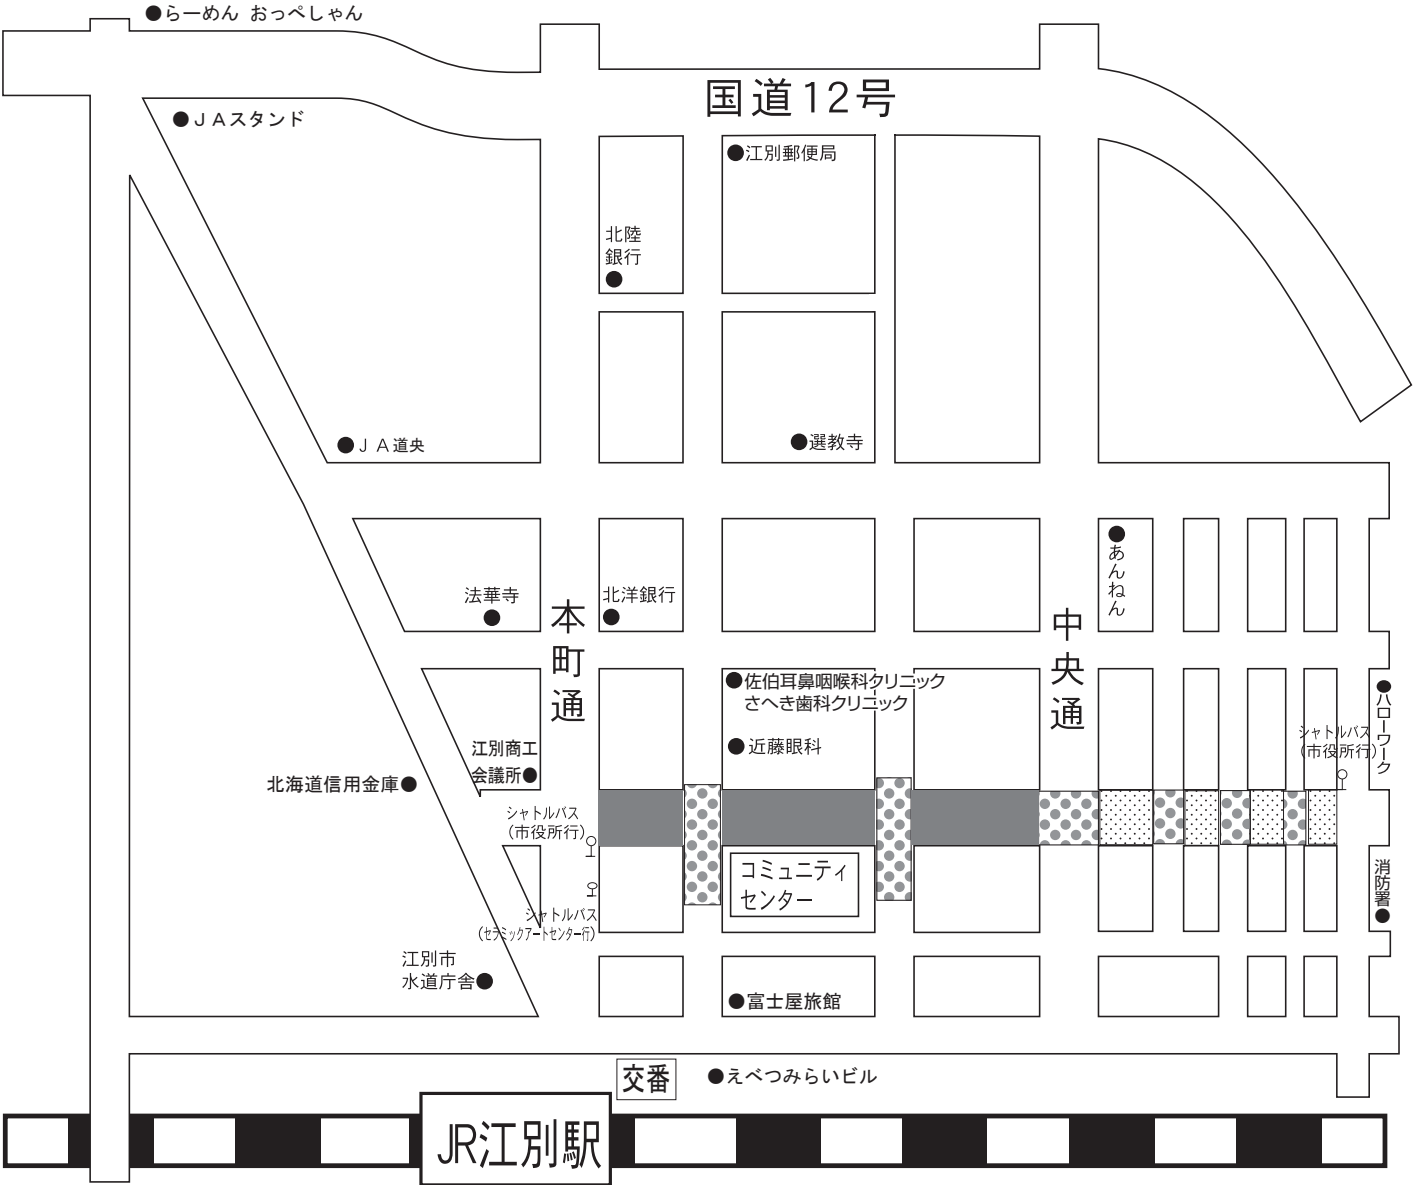

# ◆やきもの市開催に伴う一時交通規制のご案内◆

車両交通規制期間

- 7月12日(金) 午前9時～ 7月14日(日) 午後9時まで(終日)
- 7月12日(金) 午後1時～ 7月14日(日) 午後9時まで(終日)
- 7月13日(土) 午前7時～ 午後6時まで、  
14日(日) 午前9時～ 午後5時まで

上記に示す区域は、期間中通行止となりますのでご協力をお願いいたします。